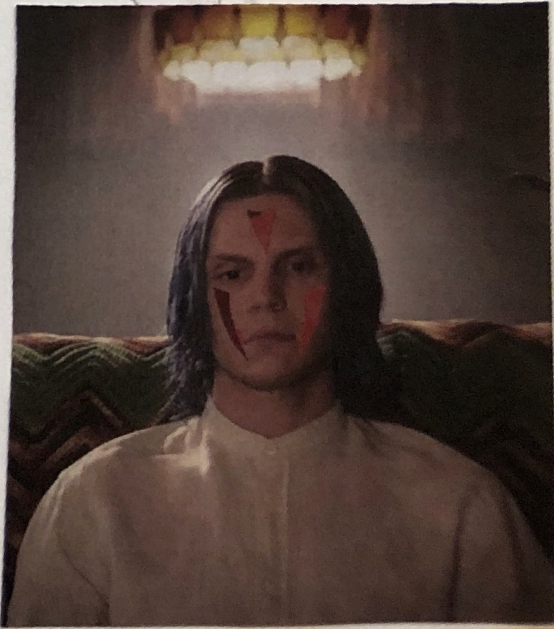

t-shirt enroulé

YATA

Valid
Export

"cellule / lit"

regard
visé

pin

photo
passeport

En fait, on est dans une sorte de boîte noire.
L'indemnié serait presque en tout point pareil.
aussi. Une journée "réussie" n'existe pas.

Yata.

Yata c'est le nom de cet être. Yata c'est
Un être coïncé? Qui n'ose pas retourner

Yata-no-Kagami c'est en fait un miroir
des trois Trésors Sacré du Japon.
Il symbolise la sagesse et la faculté de
dans la mythologie japonaise, ce miroir servit
déesse du Soleil, de la caverne où elle s'enferma à cause
par les blagues de son frère.
Ce miroir symbolise également la puissance

Yata est telle un roi.

Couronne en carton.

Propos plus ou moins bidons

Yata c'est toi, c'est moi.

On peut-être que cet être n'existe même pas.

C'est une journée nait, en vérité, celle du
la radio rythme le temps. Les échecs

moi. Mais dans le fond peut-être pas.
d'où iel vient? Je ne sais pas.
bouclier de bronze qui fait parti d'un

comprendre.
à faire sortir Amaterasu, déesse japonaise,
de la caverne à cause de la colère provoquée
divine accordée à l'empereur.